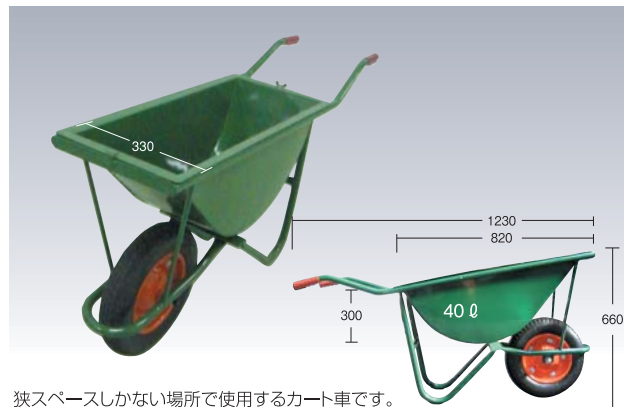

カート車/3才

生コンや土などを入れて運ぶのによく使用されます。

サイズ	容量	梱包	入数	コード
深型	約 61ℓ	1台	5台	894

カート車/狭所用

狭スペースしかない場所で使用するカート車です。水漏れしませんので水も運べます。

サイズ	容量	梱包	入数	コード
幅狭	約 40ℓ	1台	5台	895

カート車/2才

土やセメントなどのかさの低い物を入れて運ぶのによく使用されます。

サイズ	容量	梱包	入数	コード
浅型	約 47ℓ	1台	5台	893

台車

サイズ	耐荷重	コード
大	200kg	3133
小	100kg	3132

重い荷物を運ぶのに便利です。折り畳みできるのでトラックに積んで持ち運びできます。

ノーパンクタイヤ

種類	入数	コード
ノーパンクタイヤ	5個	1210

ウレタン充填でパンクしません。カート車を長期間保管するときは、タイヤを地面に着けないでください。

スペアタイヤ

種類	入数	コード
スペアタイヤ	10個	11118

スコップ/土竜

専用ケース入り

抜群の耐久力!
プロ用 力が入りやすい!
 究極の掘り味!
 SANKO

サイズ	入数	コード
剣スコップ/大	6本	13285
角スコップ/大	6本	13286
剣スコップ/小	6本	14008
角スコップ/小	6本	14009

穴掘りスコップ

入数	コード
2本	14022

コンクリートシューター