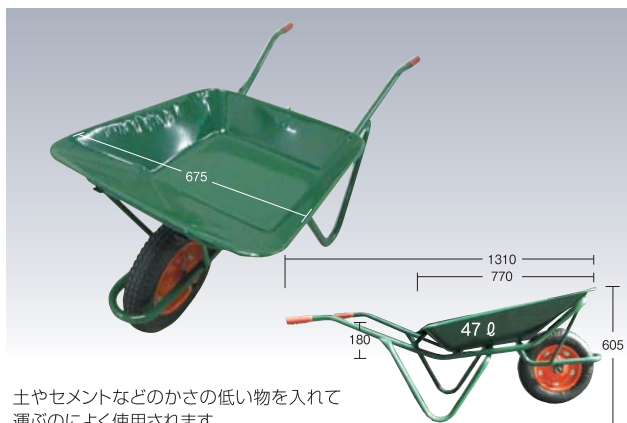

カート車/3才

生コンや土などを入れて運ぶのによく使用されます。

サイズ	容量	梱包	入数	コード
深型	約 61ℓ	1台	5台	894

カート車/狭所用

狭スペースしかない場所で使用するカート車です。水漏れしませんので水も運べます。

サイズ	容量	梱包	入数	コード
幅狭	約 40ℓ	1台	5台	895

カート車/2才

土やセメントなどのかさの低い物を入れて運ぶのによく使用されます。

サイズ	容量	梱包	入数	コード
浅型	約 47ℓ	1台	5台	893

台車

サイズ	耐荷重	コード
大	200kg	3133
小	100kg	3132

重い荷物を運ぶのに便利です。折り畳みできるのでトラックに積んで持ち運びできます。

ノーパンクタイヤ

種類	入数	コード
ノーパンクタイヤ	5個	1210

ウレタン充填でパンクしません。カート車を長期間保管するときは、タイヤを地面に着けないでください。

スペアタイヤ

種類	入数	コード
スペアタイヤ	10個	11118

スコップ/土竜

専用ケース入り

抜群の耐久力!
プロ用 力が入りやすい!
 究極の掘り味!
 SANKO

サイズ	入数	コード
剣スコップ/大	6本	13285
角スコップ/大	6本	13286
剣スコップ/小	6本	14008
角スコップ/小	6本	14009

穴掘りスコップ

入数	コード
2本	14022

コンクリートシューター