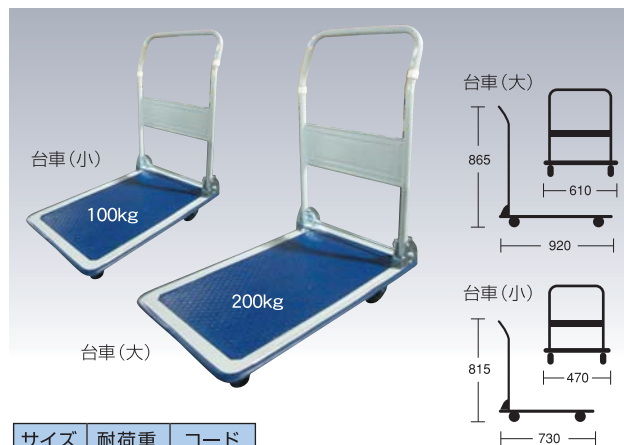

カート車/3才

生コンや土などを入れて運ぶのによく使用されます。

サイズ	容量	梱包	入数	コード
深型	約 61ℓ	1台	5台	894

カート車/狭所用

狭スペースしかない場所で使用するカート車です。水漏れしませんので水も運べます。

サイズ	容量	梱包	入数	コード
幅狭	約 40ℓ	1台	5台	895

カート車/2才

土やセメントなどのかさの低い物を入れて運ぶのによく使用されます。

サイズ	容量	梱包	入数	コード
浅型	約 47ℓ	1台	5台	893

台車

サイズ	耐荷重	コード
大	200kg	3133
小	100kg	3132

重い荷物を運ぶのに便利です。折り畳みできるのでトラックに積んで持ち運びできます。

ノーパンクタイヤ

種類	入数	コード
ノーパンクタイヤ	5個	1210

ウレタン充填でパンクしません。カート車を長期間保管するときは、タイヤを地面に着けないでください。

スペアタイヤ

種類	入数	コード
スペアタイヤ	10個	11118

スコップ/土竜

専用ケース入り

抜群の耐久力!
プロ用 力が入りやすい!
 究極の掘り味!
 SANKO

サイズ	入数	コード
剣スコップ/大	6本	13285
角スコップ/大	6本	13286
剣スコップ/小	6本	14008
角スコップ/小	6本	14009

穴掘りスコップ

入数	コード
2本	14022

コンクリートシューター