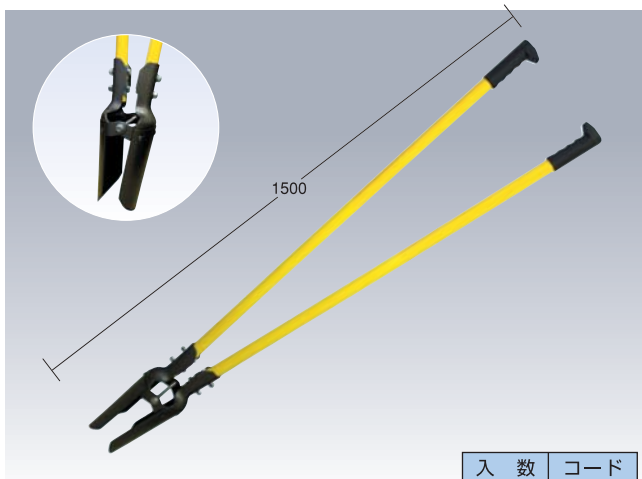

種類	入数	コード
スペアタイヤ	10個	11118

スコップ/土竜

専用ケース入り

抜群の耐久力!
プロ用 力が入りやすい!
 究極の掘り味!
 SANKO

サイズ	入数	コード
剣スコップ/大	6本	13285
角スコップ/大	6本	13286
剣スコップ/小	6本	14008
角スコップ/小	6本	14009

穴掘りスコップ

入数	コード
2本	14022

コンクリートシューター