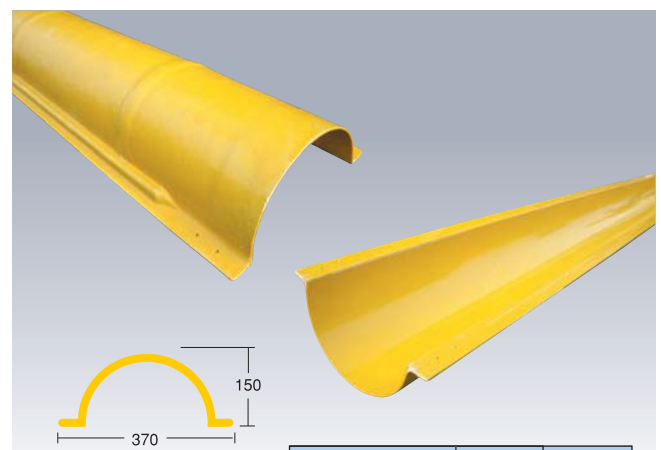

種類	入数	コード
スペアタイヤ	10個	11118

スコップ/土竜

専用ケース入り

抜群の耐久力!
プロ用 力が入りやすい!
 究極の掘り味!
 SANKO

サイズ	入数	コード
剣スコップ/大	6本	13285
角スコップ/大	6本	13286
剣スコップ/小	6本	14008
角スコップ/小	6本	14009

穴掘りスコップ

入数	コード
2本	14022

コンクリートシューター

サイズ	入数	コード
4m	5本	14183