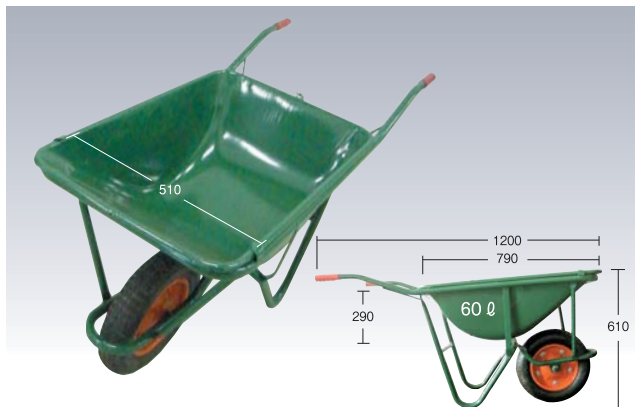

カート車/3才

生コンや土などを入れて運ぶのによく使用されます。

サイズ	容量	梱包	入数	コード
深型	約 61ℓ	1台	5台	894

カート車/狭所用

狭スペースしかない場所で使用するカート車です。水漏れしませんので水も運べます。

サイズ	容量	梱包	入数	コード
幅狭	約 40ℓ	1台	5台	895

カート車/2才

土やセメントなどのかさの低い物を入れて運ぶのによく使用されます。

サイズ	容量	梱包	入数	コード
浅型	約 47ℓ	1台	5台	893

台車

サイズ	耐荷重	コード
大	200kg	3133
小	100kg	3132

重い荷物を運ぶのに便利です。折り畳みできるのでトラックに積んで持ち運びできます。

ノーパンクタイヤ

種類	入数	コード
ノーパンクタイヤ	5個	1210

ウレタン充填でパンクしません。カート車を長期間保管するときは、タイヤを地面に着けないでください。

スペアタイヤ

種類	入数	コード
スペアタイヤ	10個	11118

スコップ/土竜

専用ケース入り

抜群の耐久力!
プロ用 力が入りやすい!
 究極の掘り味!
 SANKO

サイズ	入数	コード
剣スコップ/大	6本	13285
角スコップ/大	6本	13286
剣スコップ/小	6本	14008
角スコップ/小	6本	14009

穴掘りスコップ

入数	コード
2本	14022

コンクリートシューター